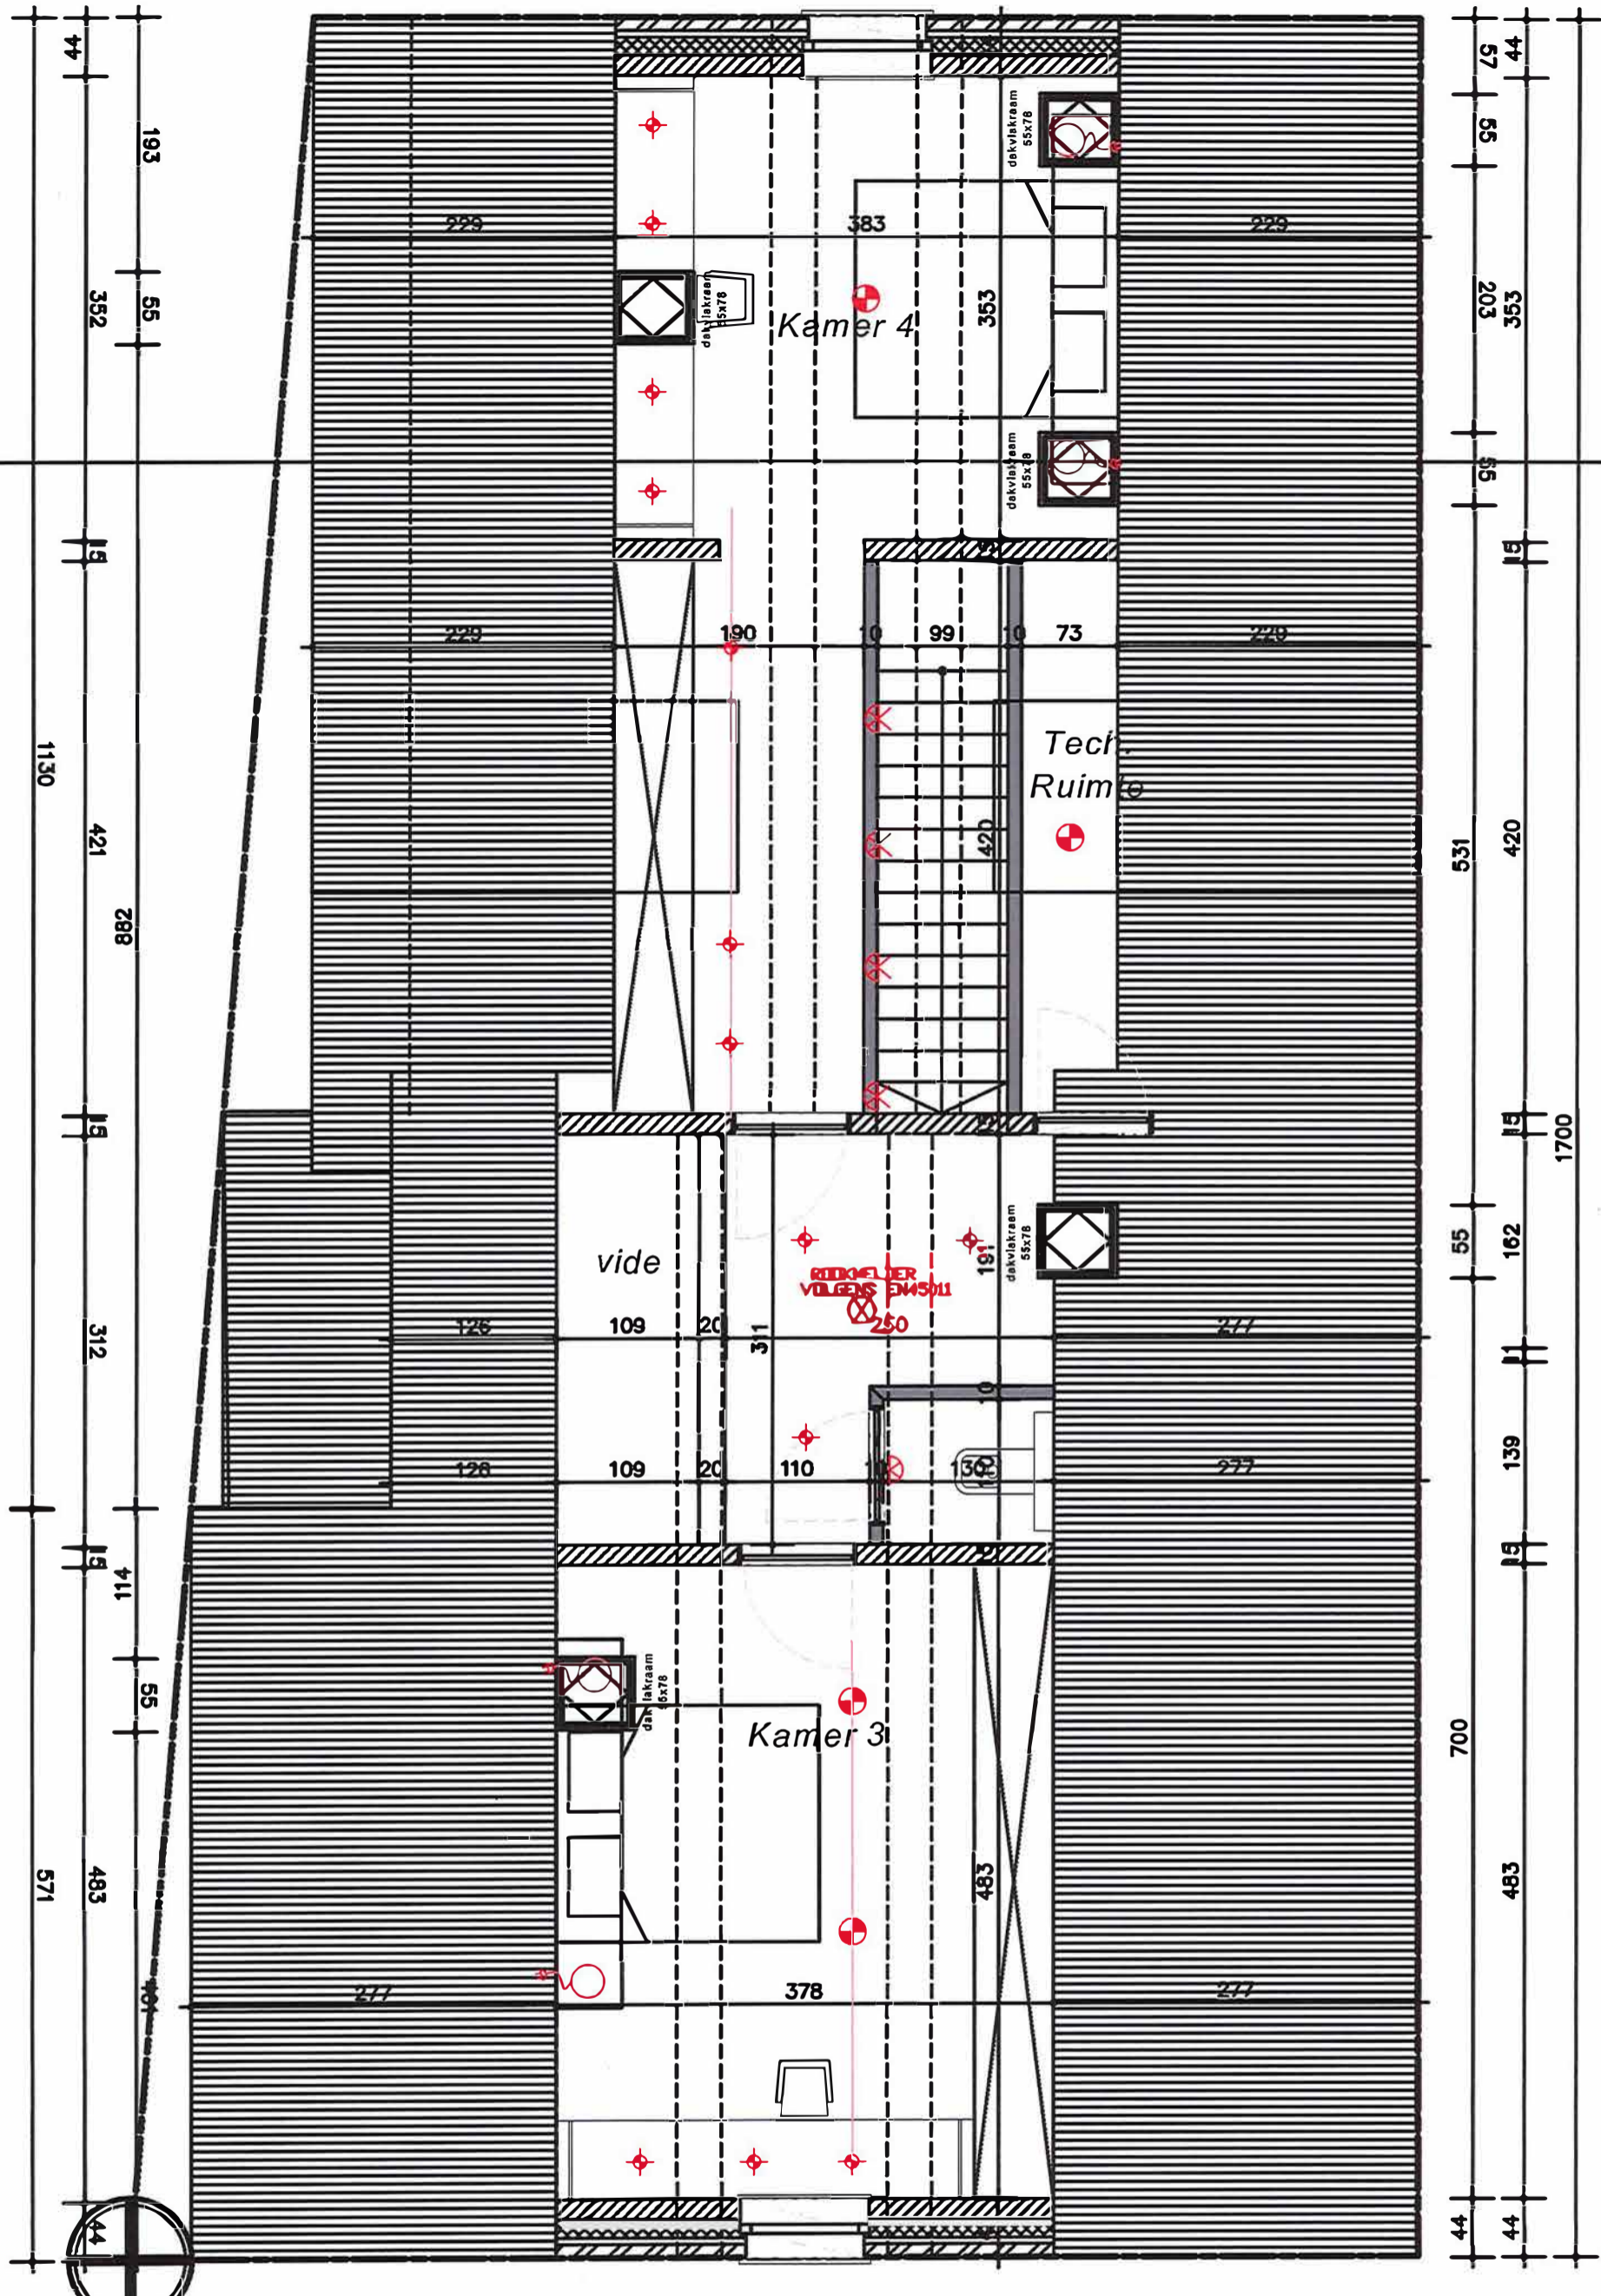

Dit plan is niet schaalgebonden. Alle opgegeven maten zijn richtgevend. Drivers en transfo's worden niet weergegeven op plan, deze dienen echter wel op de juiste afstand, plaats en met de juiste kabelsectie geplaatst te worden. Foto's zijn ter illustratie en kunnen afwijken van de in offerte voorgestelde armaturen.